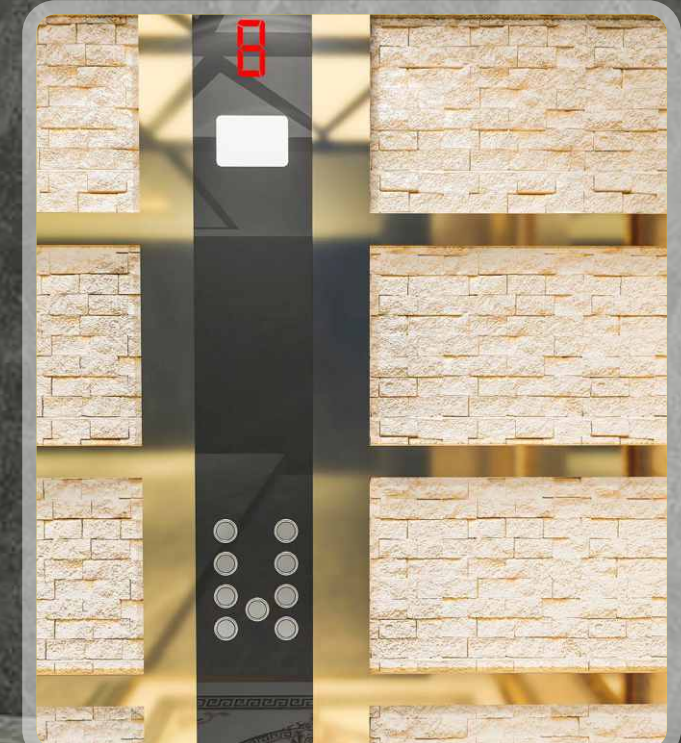

[/worldlift](https://www.worldlift.com.tr)