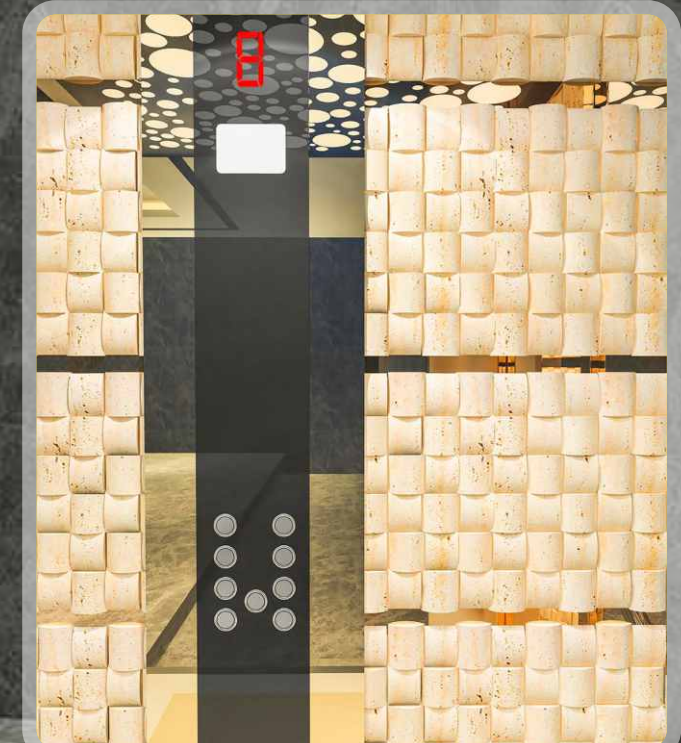

Beyaz Ayna Tutamak
White Mirror Handrail
قبضة يد لون أبيض لامع

SÜPÜRĞELİK
SKIRTING
الأطراف السفلية للجدران

Sarı Ayna Paslanmaz
Golden Hairline Stainless Steel
مرآة ذهبية ستانلس ستيل

**WORLD
LIFT**

[/worldlift](https://www.worldlift.com.tr)