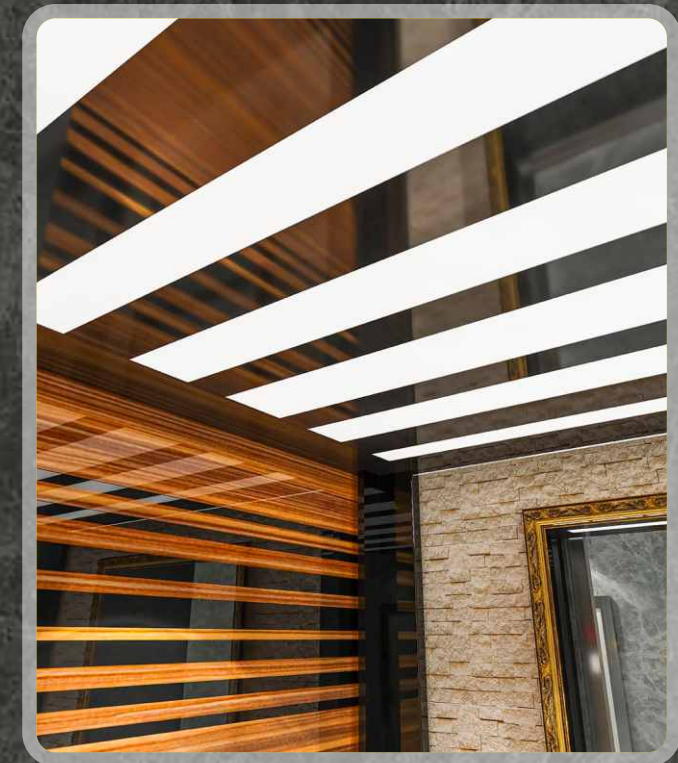

POPPY / GELİNCİK

KABİN DUVARLARI
CAR WALLS
جدران الكبينة

Füme Ayna Paslanmaz / MDF Ahşap
Black Smoked Mirror Stainless / MDF Wood
خشيب ام دي اف / مرآة قهويه ستانلس ستيل

GİRİŞ DUVARLARI
ENTRANCE WALLS
جدران المدخل

Füme Ayna Paslanmaz
Black Smoked Mirror Stainless
مرآة قهويه ستانلس ستيل

ARKA DUVAR
REAR WALLS
الجدار الخلفي

Ayna / Doğal Taş
Mirror / Nature Stone
زجاج / حجر طبيعي

TABAN
FLOOR
الأرضية

Granit
Granite
غرانيت

AYDINLATMA
LIGHTING
إضاءة

Led Aydınlatma
Led Lighting
إضاءة ليد

TAVAN
CEILING
سقف

Füme Ayna Paslanmaz
Black Smoked Mirror Stainless
مرآة قهويه ستانلس ستيل

KÜPEŞTE
HANDRAIL
قبضة اليد

Beyaz Ayna Tutamak
White Mirror Handrail
قبضة يد لون ابيض لامع

SÜPÜRGE LİK
SKIRTING
الأطراف السفلية للجدران

Füme Ayna Paslanmaz
Black Smoked Mirror Stainless
مرآة قهويه ستانلس ستيل

**WORLD
LIFT**