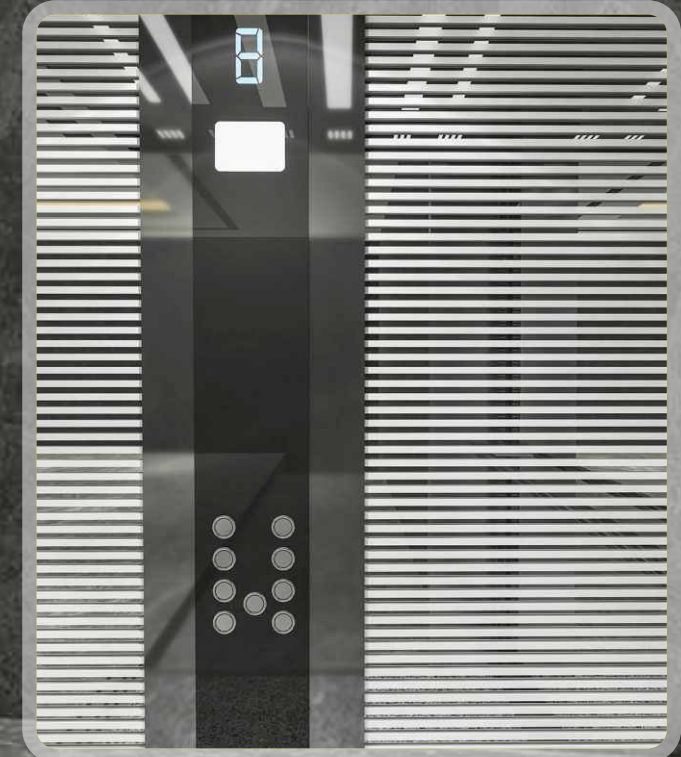

LOTUS / NİLÜFER

KABİN DUVARLARI
CAR WALLS
جدران الكبينة

Füme Ayna Paslanmaz / Decosteel Paslanmaz
Black Smoked Mirror Stainless / Decosteel Stainless
ستانلس ستيل مزخرف / مرآة قيميه ستانلس ستيل

GİRİŞ DUVARLARI
ENTRANCE WALLS
جدران المدخل

Füme Ayna Paslanmaz
Black Smoked Mirror Stainless
مرآة قيميه ستانلس ستيل

ARKA DUVAR
REAR WALLS
الجدار الخلفي

Ayna
Mirror
مرآة

TABAN
FLOOR
الأرضية

Granit
Granite
غرانيت

AYDINLATMA
LIGHTING
إضاءة

Led Aydınlatma
Led Lighting
إضاءة ليد

TAVAN
CEILING
سقف

Füme Ayna Paslanmaz
Black Smoked Mirror Stainless
مرآة قيميه ستانلس ستيل

KÜPEŞTE
HANDRAIL
قبضة اليد

Beyaz Ayna Tutamak
White Mirror Handrail
قبضة يد لون أبيض لامع

SÜPÜRĞELİK
SKIRTING
الأطراف السفلية للجدران

Füme Ayna Paslanmaz
Black Smoked Mirror Stainless
مرآة قيميه ستانلس ستيل

**WORLD
LIFT**