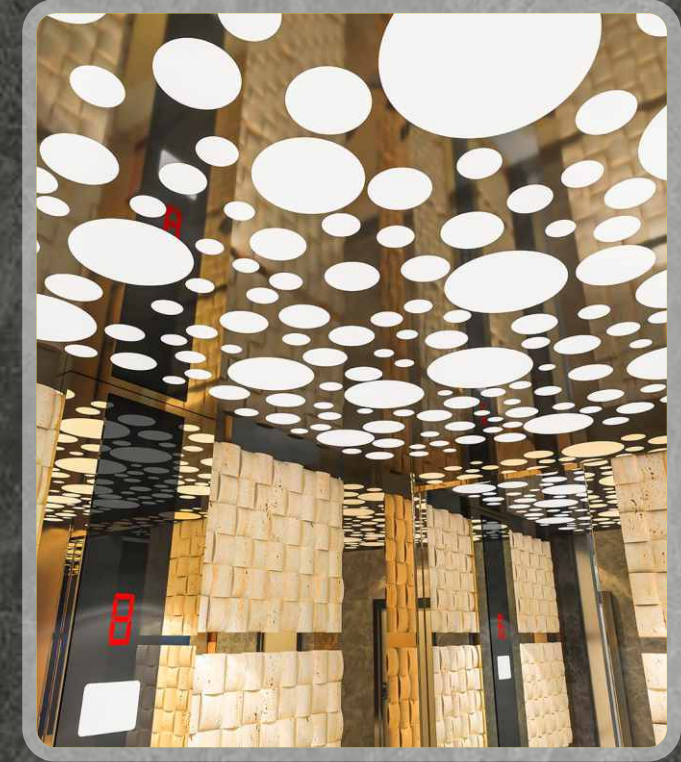

Beyaz Ayna Tutamak
White Mirror Handrail
قبضة يد لون أبيض لامع

SÜPÜRĞELİK
SKIRTING
الأطراف السفلية للجدران

Sarı Ayna Paslanmaz
Golden Hairline Stainless Steel
مرآة ذهبية ستانلس ستيل

**WORLD
LIFT**

[/worldlift](https://www.worldlift.com.tr)