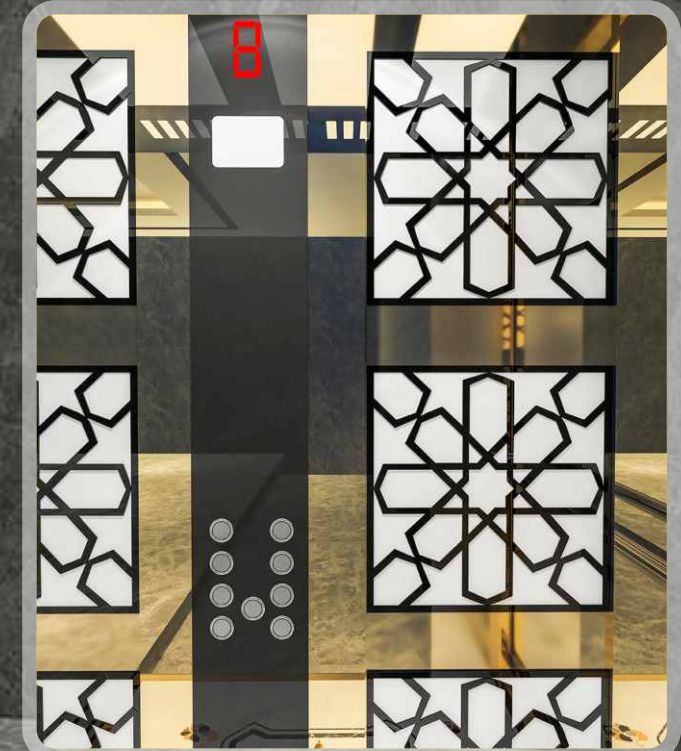

/worldlift