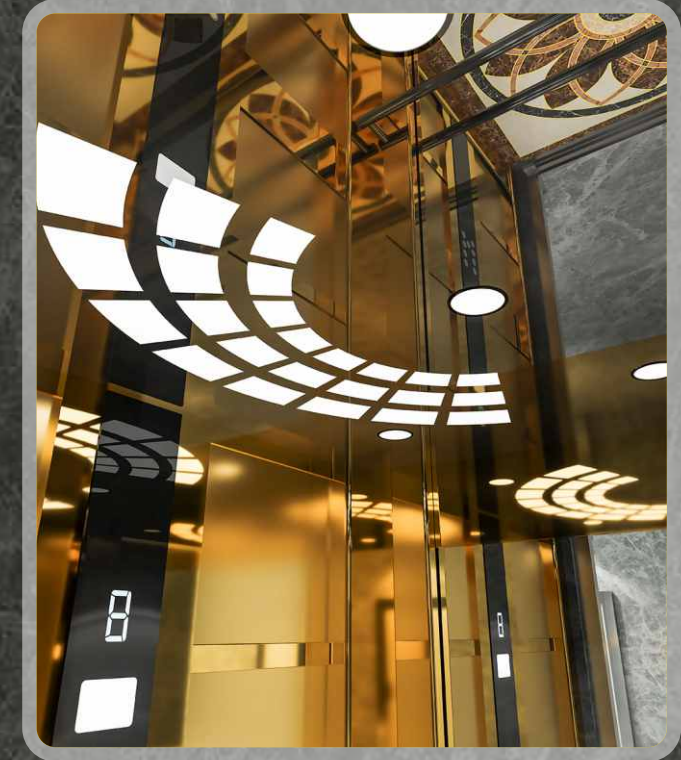

HYACINTH / SÜMBÜL

KABİN DUVARLARI
CAR WALLS
جدران الكبينة

Sarı Ayna Paslanmaz / Sarı Satine Paslanmaz
Golden Hairline Stainless Steel / Golden Hairline Stainless Steel
ستانلس ستيل ذهبي / مرآة ذهبية ستانلس ستيل

GİRİŞ DUVARLARI
ENTRANCE WALLS
جدران المدخل

Sarı Ayna Paslanmaz
Golden Hairline Stainless Steel
مرآة ذهبية ستانلس ستيل

ARKA DUVAR
REAR WALLS
الجدار الخلفي

Ayna
Mirror
مرآة

TABAN
FLOOR
الأرضية

Antibakteriyel PVC
Antibacterial PVC
بي في سي مقاوم للبكتيريا

AYDINLATMA
LIGHTING
إضاءة

Led Aydınlatma
Led Lighting
إضاءة ليد

TAVAN
CEILING
سقف

Sarı Ayna Paslanmaz
Golden Hairline Stainless Steel
مرآة ذهبية ستانلس ستيل

KÜPEŞTE
HANDRAIL
قبضة اليد

Beyaz Ayna Tutamak
White Mirror Handrail
قبضة يد لون أبيض لامع

SÜPÜRĞELİK
SKIRTING
الأطراف السفلية للجدران

Sarı Ayna Paslanmaz
Golden Hairline Stainless Steel
مرآة ذهبية ستانلس ستيل

**WORLD
LIFT**