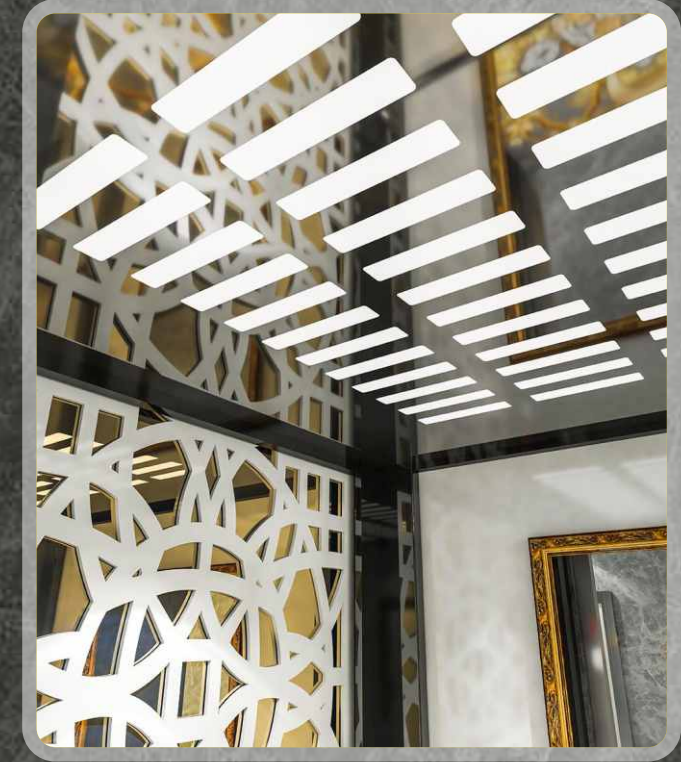

DAFFODİL / NERGİS / FULYA ÇİÇEĞİ

KABİN DUVARLARI CAR WALLS جدران الكبينة	Füme Ayna Paslanmaz / Sarı Ayna Paslanmaz / Desenli Beyaz Ahşap Black Smoked Mirror Stainless / Golden Mirror Stainless Steel / Patterned White Wood مرآة ذهبية ستانلس ستیل / مرآة قهوه ستانلس ستیل / لوح ابيض خشبي مزخرف
GİRİŞ DUVARLARI ENTRANCE WALLS جدران المدخل	Füme Ayna Paslanmaz Black Smoked Mirror Stainless مرآة قهوه ستانلس ستیل
ARKA DUVAR REAR WALLS الجدار الخلفي	Ayna Mirror مرآة
TABAN FLOOR الأرضية	Granit Granite عراييت
AYDINLATMA LIGHTING إضاءة	Led Aydınlatma Led Lighting إضاءة ليد
TAVAN CEILING سقف	Füme Ayna Paslanmaz Black Smoked Mirror Stainless مرآة قهوه ستانلس ستیل
KÜPEŞTE HANDRAIL قبضة اليد	Beyaz Ayna Tutamak White Mirror Handrail قبضة يد لون ابيض لامع
SÜPÜRĞELİK SKIRTING الأطراف السفلية للجدران	Füme Ayna Paslanmaz Black Smoked Mirror Stainless مرآة قهوه ستانلس ستیل

**WORLD
LIFT**