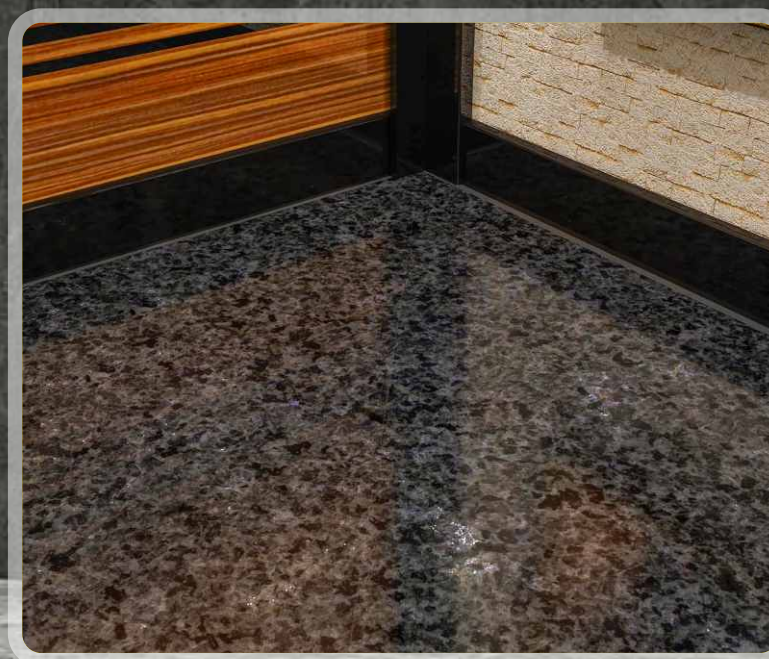

POPPY / GELİNCİK

KABİN DUVARLARI
CAR WALLS
جدران الكبينة

Füme Ayna Paslanmaz / MDF Ahşap
Black Smoked Mirror Stainless / MDF Wood
خشيب ام دي اف / مرآة قهويه ستانلس ستيل

GİRİŞ DUVARLARI
ENTRANCE WALLS
جدران المدخل

Füme Ayna Paslanmaz
Black Smoked Mirror Stainless
مرآة قهويه ستانلس ستيل

ARKA DUVAR
REAR WALLS
الجدار الخلفي

Ayna / Doğal Taş
Mirror / Nature Stone
زجاج / حجر طبيعي

TABAN
FLOOR
الأرضية

Granit
Granite
غرانيت

AYDINLATMA
LIGHTING
إضاءة

Led Aydınlatma
Led Lighting
إضاءة ليد

TAVAN
CEILING
سقف

Füme Ayna Paslanmaz
Black Smoked Mirror Stainless
مرآة قهويه ستانلس ستيل

KÜPEŞTE
HANDRAIL
قبضة اليد

Beyaz Ayna Tutamak
White Mirror Handrail
قبضة يد لون ابيض لامع

SÜPÜRGE LİK
SKIRTING
الأطراف السفلية للجدران

Füme Ayna Paslanmaz
Black Smoked Mirror Stainless
مرآة قهويه ستانلس ستيل

**WORLD
LIFT**