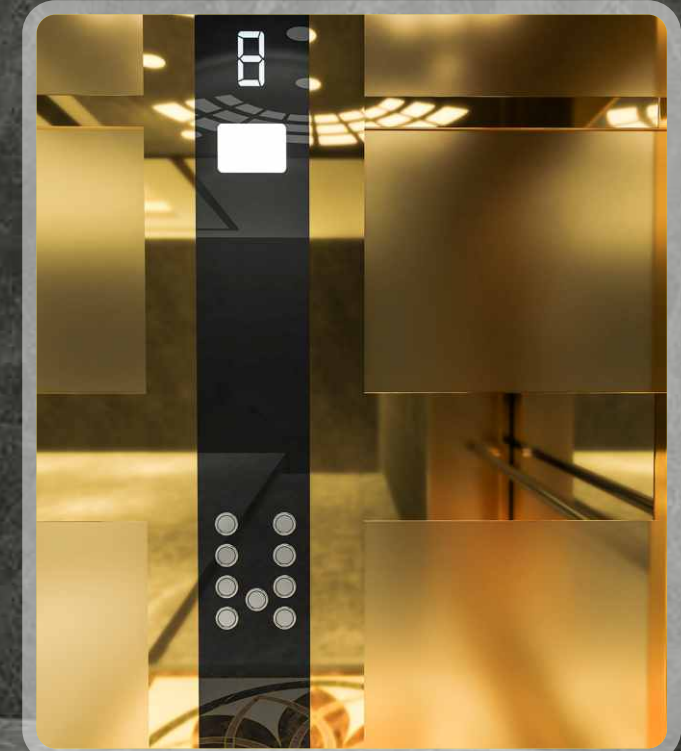

HYACINTH / SÜMBÜL

KABİN DUVARLARI
CAR WALLS
جدران الكبينة

Sarı Ayna Paslanmaz / Sarı Satine Paslanmaz
Golden Hairline Stainless Steel / Golden Hairline Stainless Steel
ستانلس ستيل ذهبي / مرآة ذهبية ستانلس ستيل

GİRİŞ DUVARLARI
ENTRANCE WALLS
جدران المدخل

Sarı Ayna Paslanmaz
Golden Hairline Stainless Steel
مرآة ذهبية ستانلس ستيل

ARKA DUVAR
REAR WALLS
الجدار الخلفي

Ayna
Mirror
مرآة

TABAN
FLOOR
الأرضية

Antibakteriyel PVC
Antibacterial PVC
بي في سي مقاوم للبكتيريا

AYDINLATMA
LIGHTING
إضاءة

Led Aydınlatma
Led Lighting
إضاءة ليد

TAVAN
CEILING
سقف

Sarı Ayna Paslanmaz
Golden Hairline Stainless Steel
مرآة ذهبية ستانلس ستيل

KÜPEŞTE
HANDRAIL
قبضة اليد

Beyaz Ayna Tutamak
White Mirror Handrail
قبضة يد لون أبيض لامع

SÜPÜRĞELİK
SKIRTING
الأطراف السفلية للجدران

Sarı Ayna Paslanmaz
Golden Hairline Stainless Steel
مرآة ذهبية ستانلس ستيل

**WORLD
LIFT**