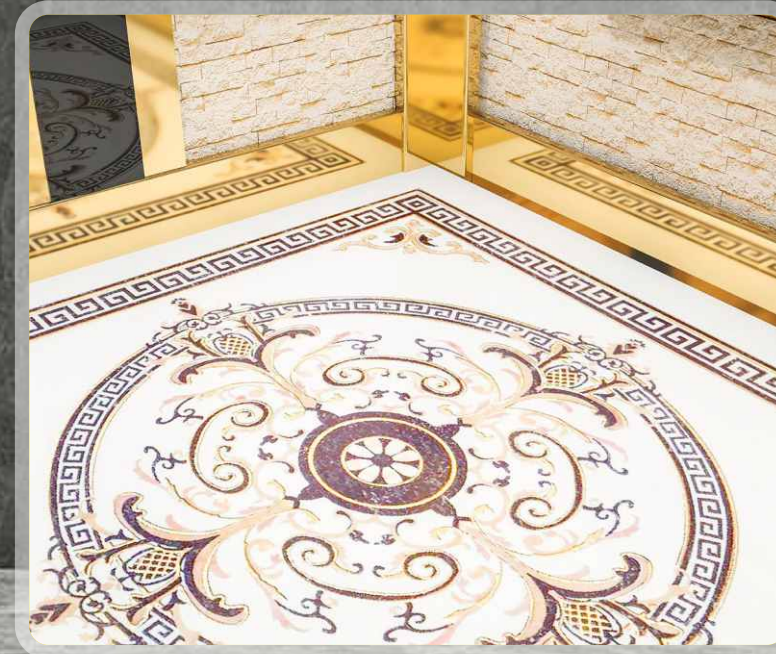

[/worldlift](https://www.worldlift.com.tr)