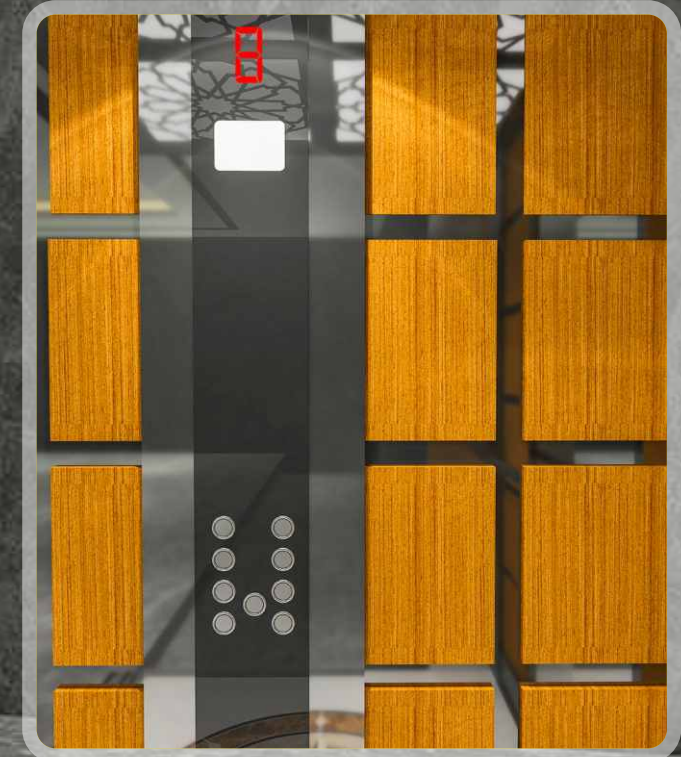

[/worldlift](https://www.worldlift.com.tr)