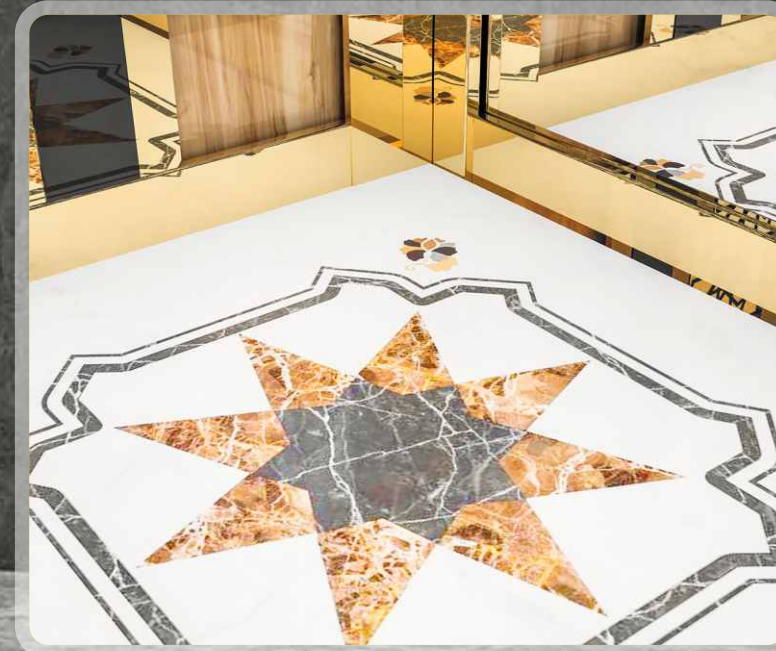

/worldlift