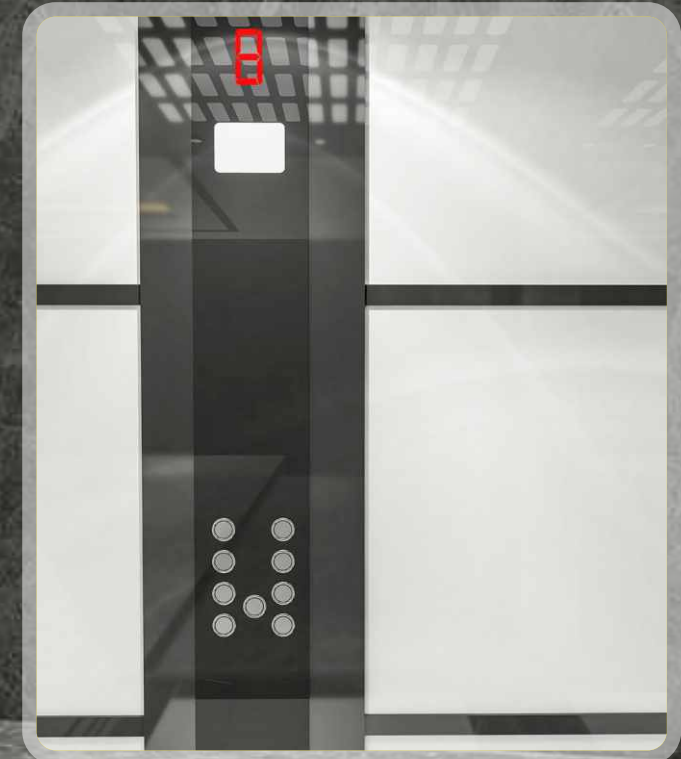

[/worldlift](https://www.worldlift.com.tr)