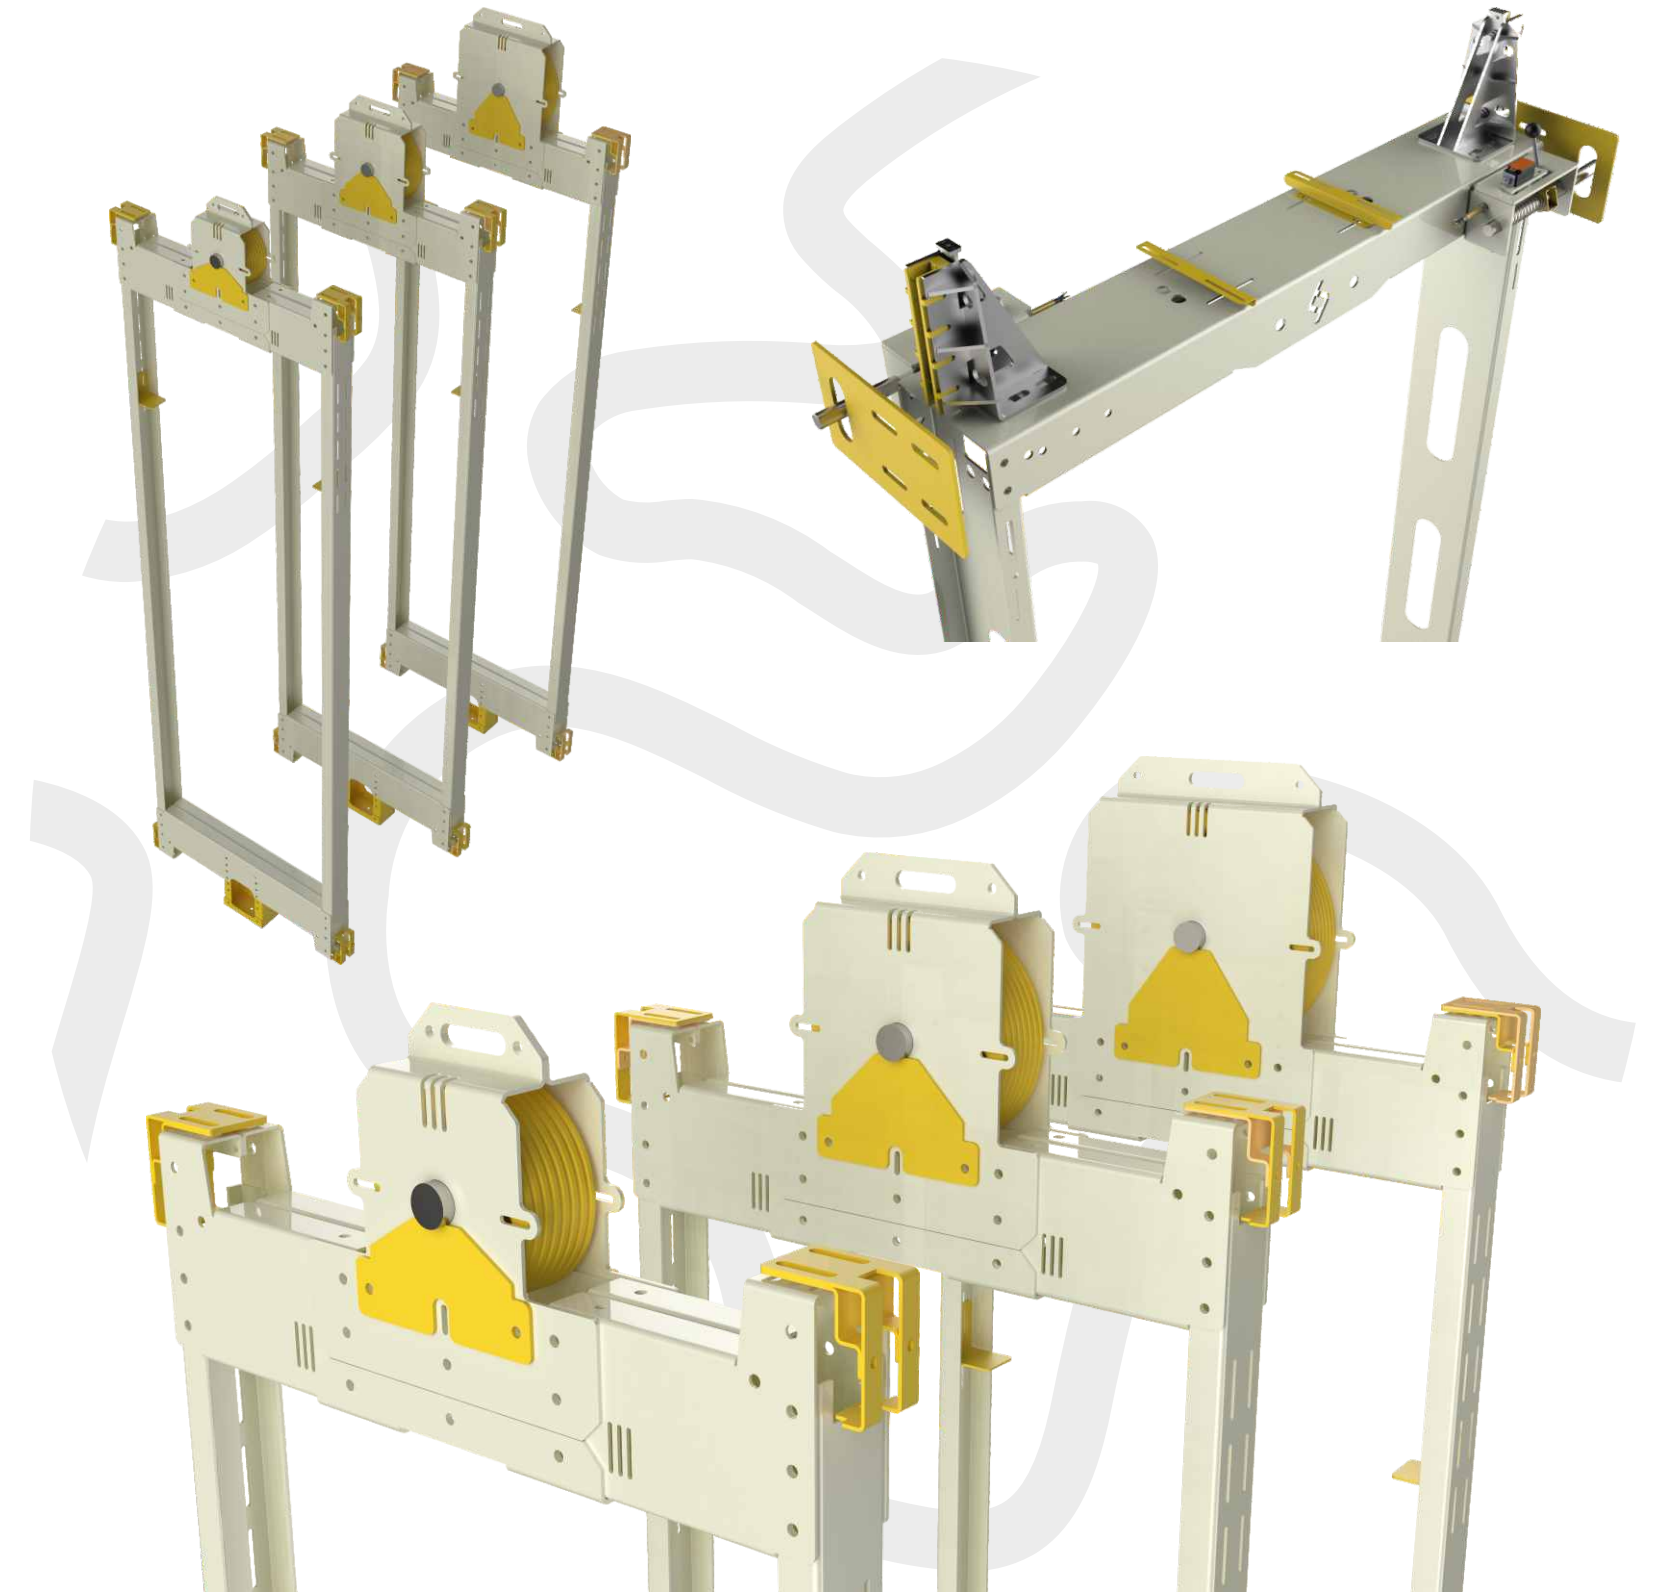

Carcass

Karkaslar

www.worldlift.com.tr

www.worldlift.com.tr

Make a magic touch to your world with **WORLD LIFT**, stay safe !